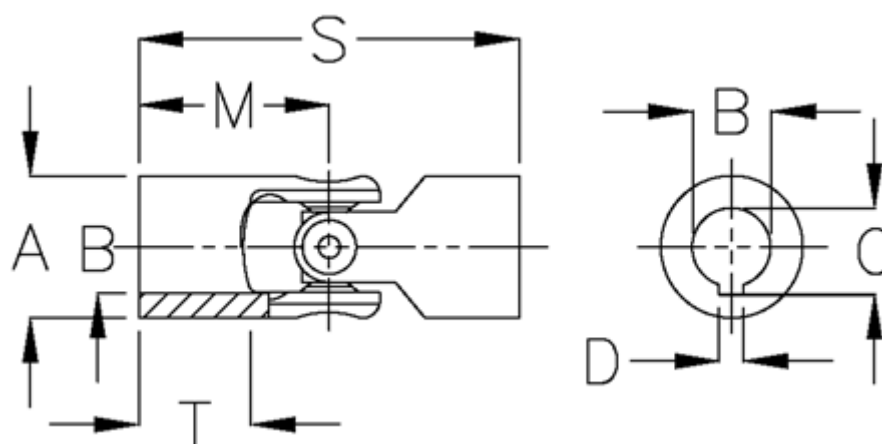

Varenummer: 07632413
Beskrivelse: Enkelt krydsled med nåleleje, kort udg
0.632.413

Mål

A	= 32
B H7	= 16
C	= 22.8
D	= 6
M	= 34.0
MD max. Nm	= 40
s	= 68
T	= 18